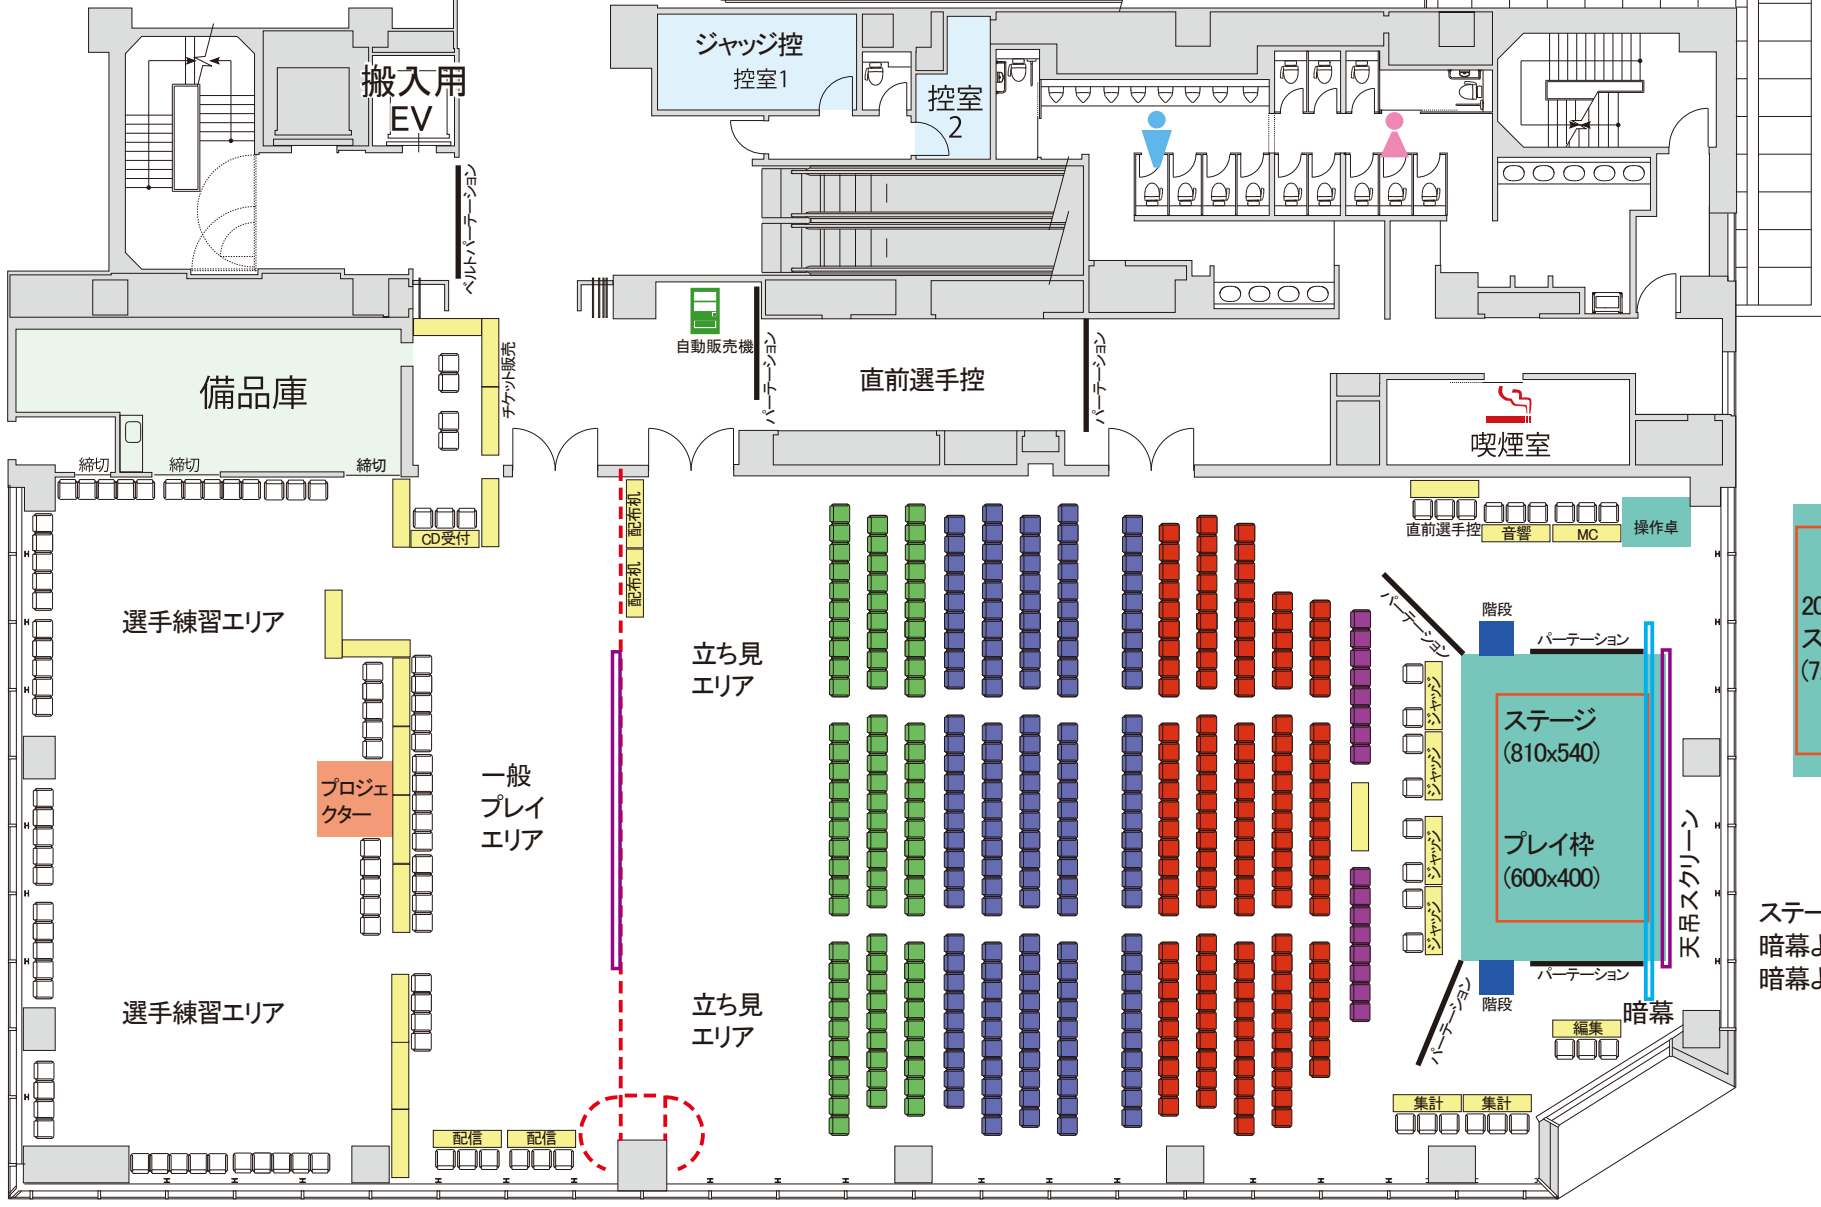

2015JN 約400席 (1:200)

1F へ

ステージ位置
 暗幕より後 50cm
 暗幕より前 490cm

18,000
 7,200
 10,800

15,900 44,000 21,600 6,500