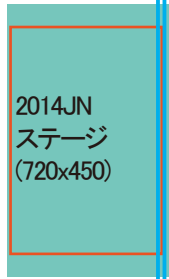

2015JN 約400席 (1:200)

1F へ

ステージ位置
 暗幕より後 50cm
 暗幕より前 490cm

18,000
 7,200
 10,800

15,900 44,000 21,600 6,500